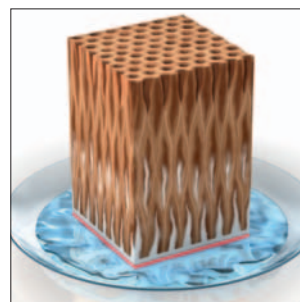

Mit Kapillarblocker: Durch die spezielle Veredelung der PaX-Fenster mit Kapillarblockern wird das Holz versiegelt und so weitgehend vor Feuchtigkeit geschützt.

PaX classic

FENSTER UND TÜREN ZUR TRADITION

PaX Classic GmbH · An den Angerwiesen 12
D-04651 Bad Lausick · Telefon 03 43 45 / 709-0
Fax 03 43 45 / 2 33 41 · www.paxclassic.de