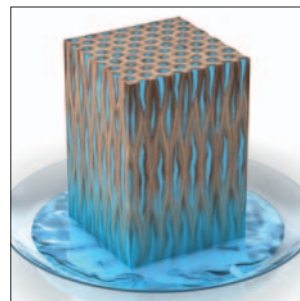

Ohne Kapillarblocker: Unbehandeltes Holz saugt aufgrund seines Kapillarsystems Regenwasser regelrecht auf. Die Feuchtigkeit dringt in Poren und Kanäle ein. Das Holz verrottet.